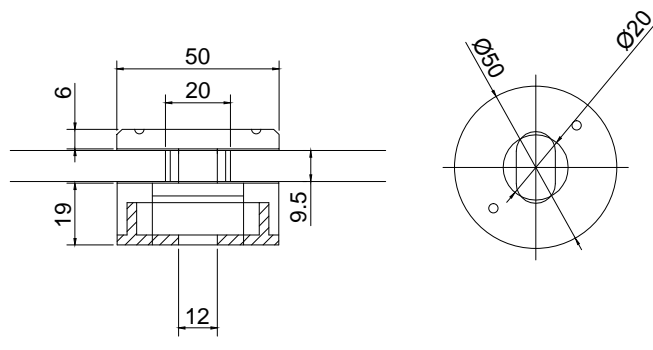

Acabado:

Satinado

Fijación:

Muro/cristal.

Peso Max:

50 kg

Escala

1:1

Medidas mm.:

Ø50mm

Especificación:

versión Julio 2015

1/1

Brüken

Conector con chapetón y base ajustable.