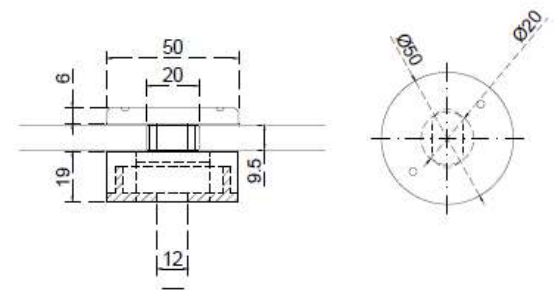

CÓD:BRK203